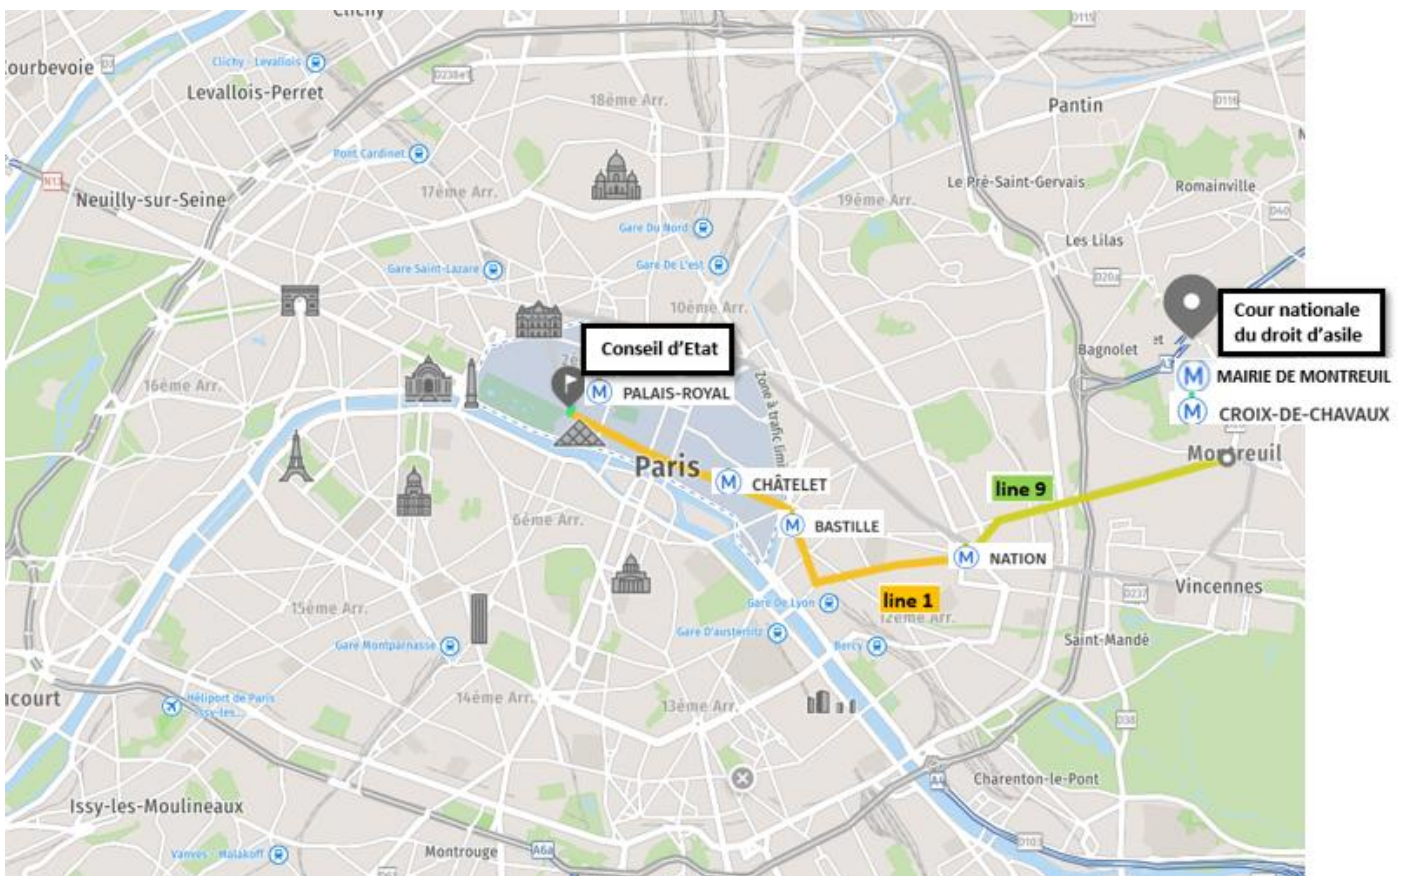

iarmj

International Association of Refugee and Migration Judges

European Chapter

“Judging Asylum and Immigration in a New Era: Between Policy and the Rule of Law”

Cour nationale du droit d’asile (CNDA), Montreuil & Conseil d’Etat, Paris, France

8-9 October 2026

List of hotels

Liste d’hôtels situés sur la ligne 1 du métro parisien

Cette localisation permet de se rendre en métro au Conseil d’Etat (ligne 1, station **Palais Royal-Musée du Louvre**) ou à la Cour nationale du droit d’asile (ligne 9, station **Croix de Chavaux** ou **Mairie de Montreuil**). La connexion de la ligne 1 et de la ligne 9 du métro se trouve à la station **NATION**.

La proximité de la ligne 1 du métro sera un avantage pour vos déplacements ;

List of hotels located on line 1 of the Paris metro

This location provides easy access by metro to the Council of State (line 1, **Palais Royal-Musée du Louvre** station) or the National Court of Asylum (line 9, **Croix de Chavaux** or **Mairie de Montreuil** station). The connection between metro lines 1 and 9 is at the **Nation** station.

The proximity of metro line 1 will be an advantage for your travels.

The following price list is indicative : you can find booking opportunities all year long in Paris on websites like www.booking.com or www.tripadvisor.com